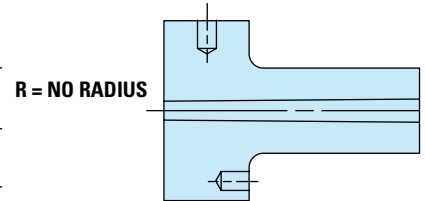

# Sprue Bushings – Hardened

Boquillas de inyección – templadas | Inyectores do gito – temperados | Buses d'injection – trempé | Angießbuchsen – gehärtet

**INFORMATION KEY:**  
**D** = Outside Diameter of Stem  
**H** = Head Diameter  
**K** = Head Thickness  
**N** = Stem Length  
**O** = Sprue Orifice Diameter  
**Standard:** Euro-Series  
**Material:** 1.2826 Steel  
**Surface Treatment:** None (Through Hardened)  
**Dimensions:** Shown in Millimeters (mm)

## R = No Radius – DHR74

Material: 1.2826 Steel Hardness: ~54 HRC

ITEM PREFIX	D	N									O	H	K	T
		022	027	036	046	056	076	096	116					
DHR74	12	⚡	⚡	⚡	⚡						2,5	28	13	11
			⚡	⚡	⚡	⚡					3,5			
	18				⚡	⚡	⚡	⚡	⚡	⚡	3	38	18	15
						⚡	⚡	⚡	⚡	⚡	4			